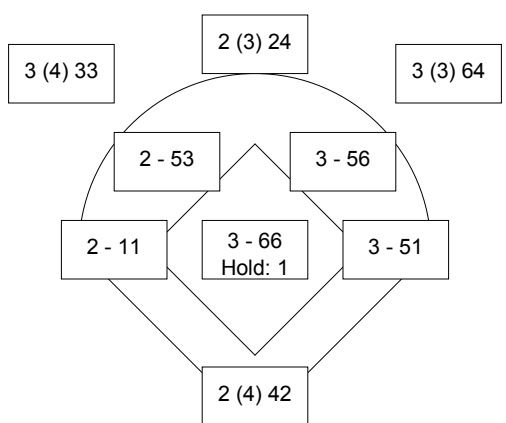

TEAMS
2008 Chicago (A)
2008 Toronto

1	2	3	4	5	6	7	8	9				

R	H	E

DATE/GAME #

	Spd.	Chicago (A)	
1	3F1	Swisher	CF
2	4C3	Cabrera	SS
3	1A1	Thome	DH
4	1A1	Konerko	1B
5	3E1	Dye	RF
6	1A1	Pierzynski	C
7	3D2	Quentin	LF
8	2K1	Crede	3B
9	4H3	Ozuna	2B

1	2	3	4	5	6	7	8	9				

AB	R	H	BI	2B	3B	HR	SO	BB	SB	CS	E

VISITING PITCHERS
Contreras

IP	H	R	ER	BB	SO	HR	HB	WP	WLS

HOME PITCHERS
Halladay

IP	H	R	ER	BB	SO	HR	HB	WP	WLS

	Spd.	Toronto	
1	5C5	Rios	RF
2	3D1	Eckstein	SS
3	3A1	Rolen	3B
4	2F1	Stairs	DH
5	3D1	Wells	CF
6	2H1	Overbay	1B
7	3D2	Hill	2B
8	3A1	Lind	LF
9	2D1	Zaun	C

1	2	3	4	5	6	7	8	9				

AB	R	H	BI	2B	3B	HR	SO	BB	SB	CS	E